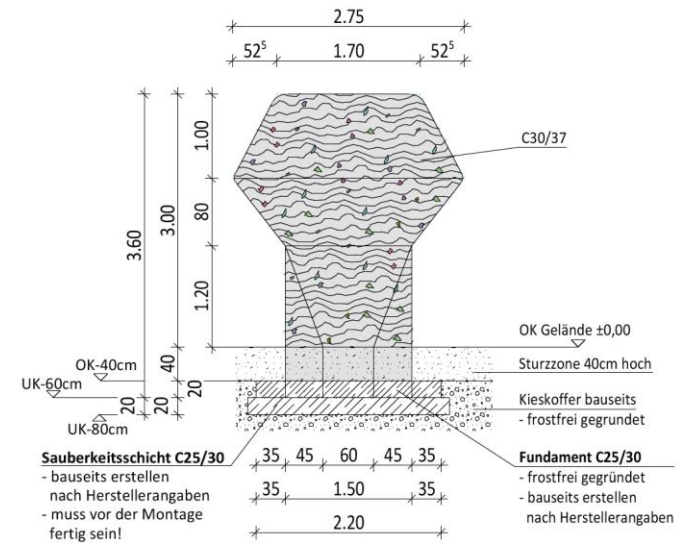

CONCRETE Rudolph GmbH

Steinbißstraße 15
88171 Weiler-Simmerberg

Tel. +49 · 8384 · 8210 · 0
Fax +49 · 8384 · 8210 · 11

Solitär

Die Eyecatcher – bekletterbare Skulpturen